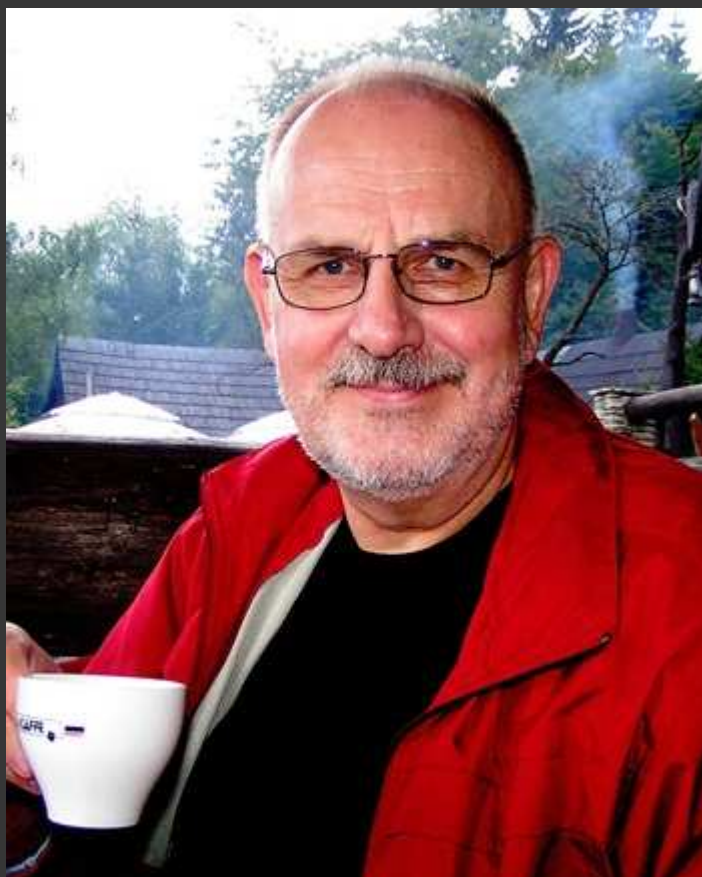

WESELE FIGLARY, CZYLI OBRAZ I PODOBIENSTWO – musical

Figlary – LUCYNA WINKEL w spektaklu „WESELE FIGLARY, CZYLI OBRAZ I PODOBIENSTWO” –
– Teatr Muzyczny w Poznaniu

Fot. Dariusz Ziłkowski

Spektakl gramy 28 i 29 czerwca 2013 roku

[» Więcej...](#)

ROCZNICA POZNAŃSKIEGO CZERWCA i ŚWIĘTO PATRONÓW MIASTA

POZnań*

Gościnnie wystąpi *STARY MARYCH* i *KAPELA ZZA WINKLA*

JULIUSZ KUBEL – spotkanie z autorem libretta

SPOTKANIE

Z POZNANIAKIEM

JULIUSZEM KUBLEM

autorem libretta i tekstów piosenek
do musicalu

» WESELE FIGLARY,
CZYLI OBRAZ I PODOBIENSTWO
w sobotę, 29 czerwca 2013 roku,
o godz. 18.15

w Teatrze Muzycznym w Poznaniu
wstęp z biletem na spektakl o godz. 19.00